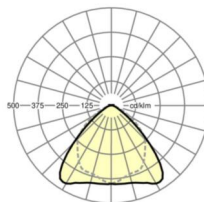

Механика

цвет корпуса	белый стандартный для электротехники RAL 9016
размеры (LxWxH/DxH)	1531mm x 55mm x 37mm
вес (нетто)	1.65kg
Вид монтажа	сборка трековых систем, световая структура

DEEP-LINK

<https://www.regiolum.de/ru/article/19510004030>

Ссылка	LED 8000lm 840
ηLB	100 %
Φ ↓/↑	98 % / 2 %
UGR поп./вдоль	22.9 / 24.3

размеры

L	1531 mm	Длина
B	55 mm	Ширина
H	37 mm	Высота