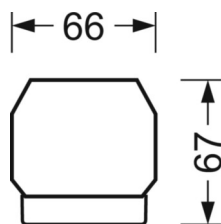

Механика

цвет корпуса	белый стандартный для электротехники RAL 9016
размеры (LxWxH/DxH)	1531mm x 55mm x 37mm
вес (нетто)	1.65kg
Вид монтажа	сборка трековых систем, световая структура

DEEP-LINK

<https://www.regiolum.de/ru/article/19510004030>

Ссылка	LED 8000lm 840
ηLB	100 %
Φ ↓/↑	98 % / 2 %
UGR поп./вдоль	22.9 / 24.3

размеры

L	1531 mm	Длина
B	55 mm	Ширина
H	37 mm	Высота